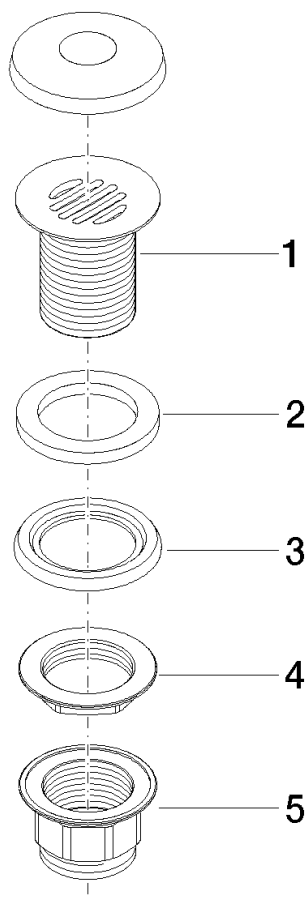

10 110 970

S'adapte aux gammes suivantes : IMO,
LULU, MADISON, MEM, TARA, CL.1, LISSÉ,
VAIA, META, CYO

	Laiton brossé (Or 23cts)	10 110 970-28
	Chrome	10 110 970-00
	Platine brossé	10 110 970-06
	Platine	10 110 970-08
	Laiton (Or 23cts)	10 110 970-09
	Dark Chrome	10 110 970-19
	Or clair	10 110 970-26
	Or clair brossé	10 110 970-27
	Noir mat	10 110 970-33
	Bronze brossé	10 110 970-42
	Champagne brossé (Or 22cts)	10 110 970-46
	Champagne (Or 22cts)	10 110 970-47
	Chrome brossé	10 110 970-93
	Dark Platinum brossé	10 110 970-99

Bonde à grille pour lavabo , 1 1/4" 1 1/4" - Laiton brossé (Or 23cts)

IMO

10 110 970

Uniquement pour lavabo sans trop-plein.

10 110 970

10 110 970

Les pièces pour les autres finitions peuvent être trouvées ici : Chrome

Liste des pièces de rechange

N°	Article Numéro	Désignation	Fréquence de montage	Délai de livraison
1	09 11 01 025-28	tasse	1	20
2	09 14 05 039 90	joint	1	2
3	09 14 03 025 90	joint	1	2
4	09 23 10 017 90	écrou	1	2
5	09 23 10 020-28	écrou	1	20